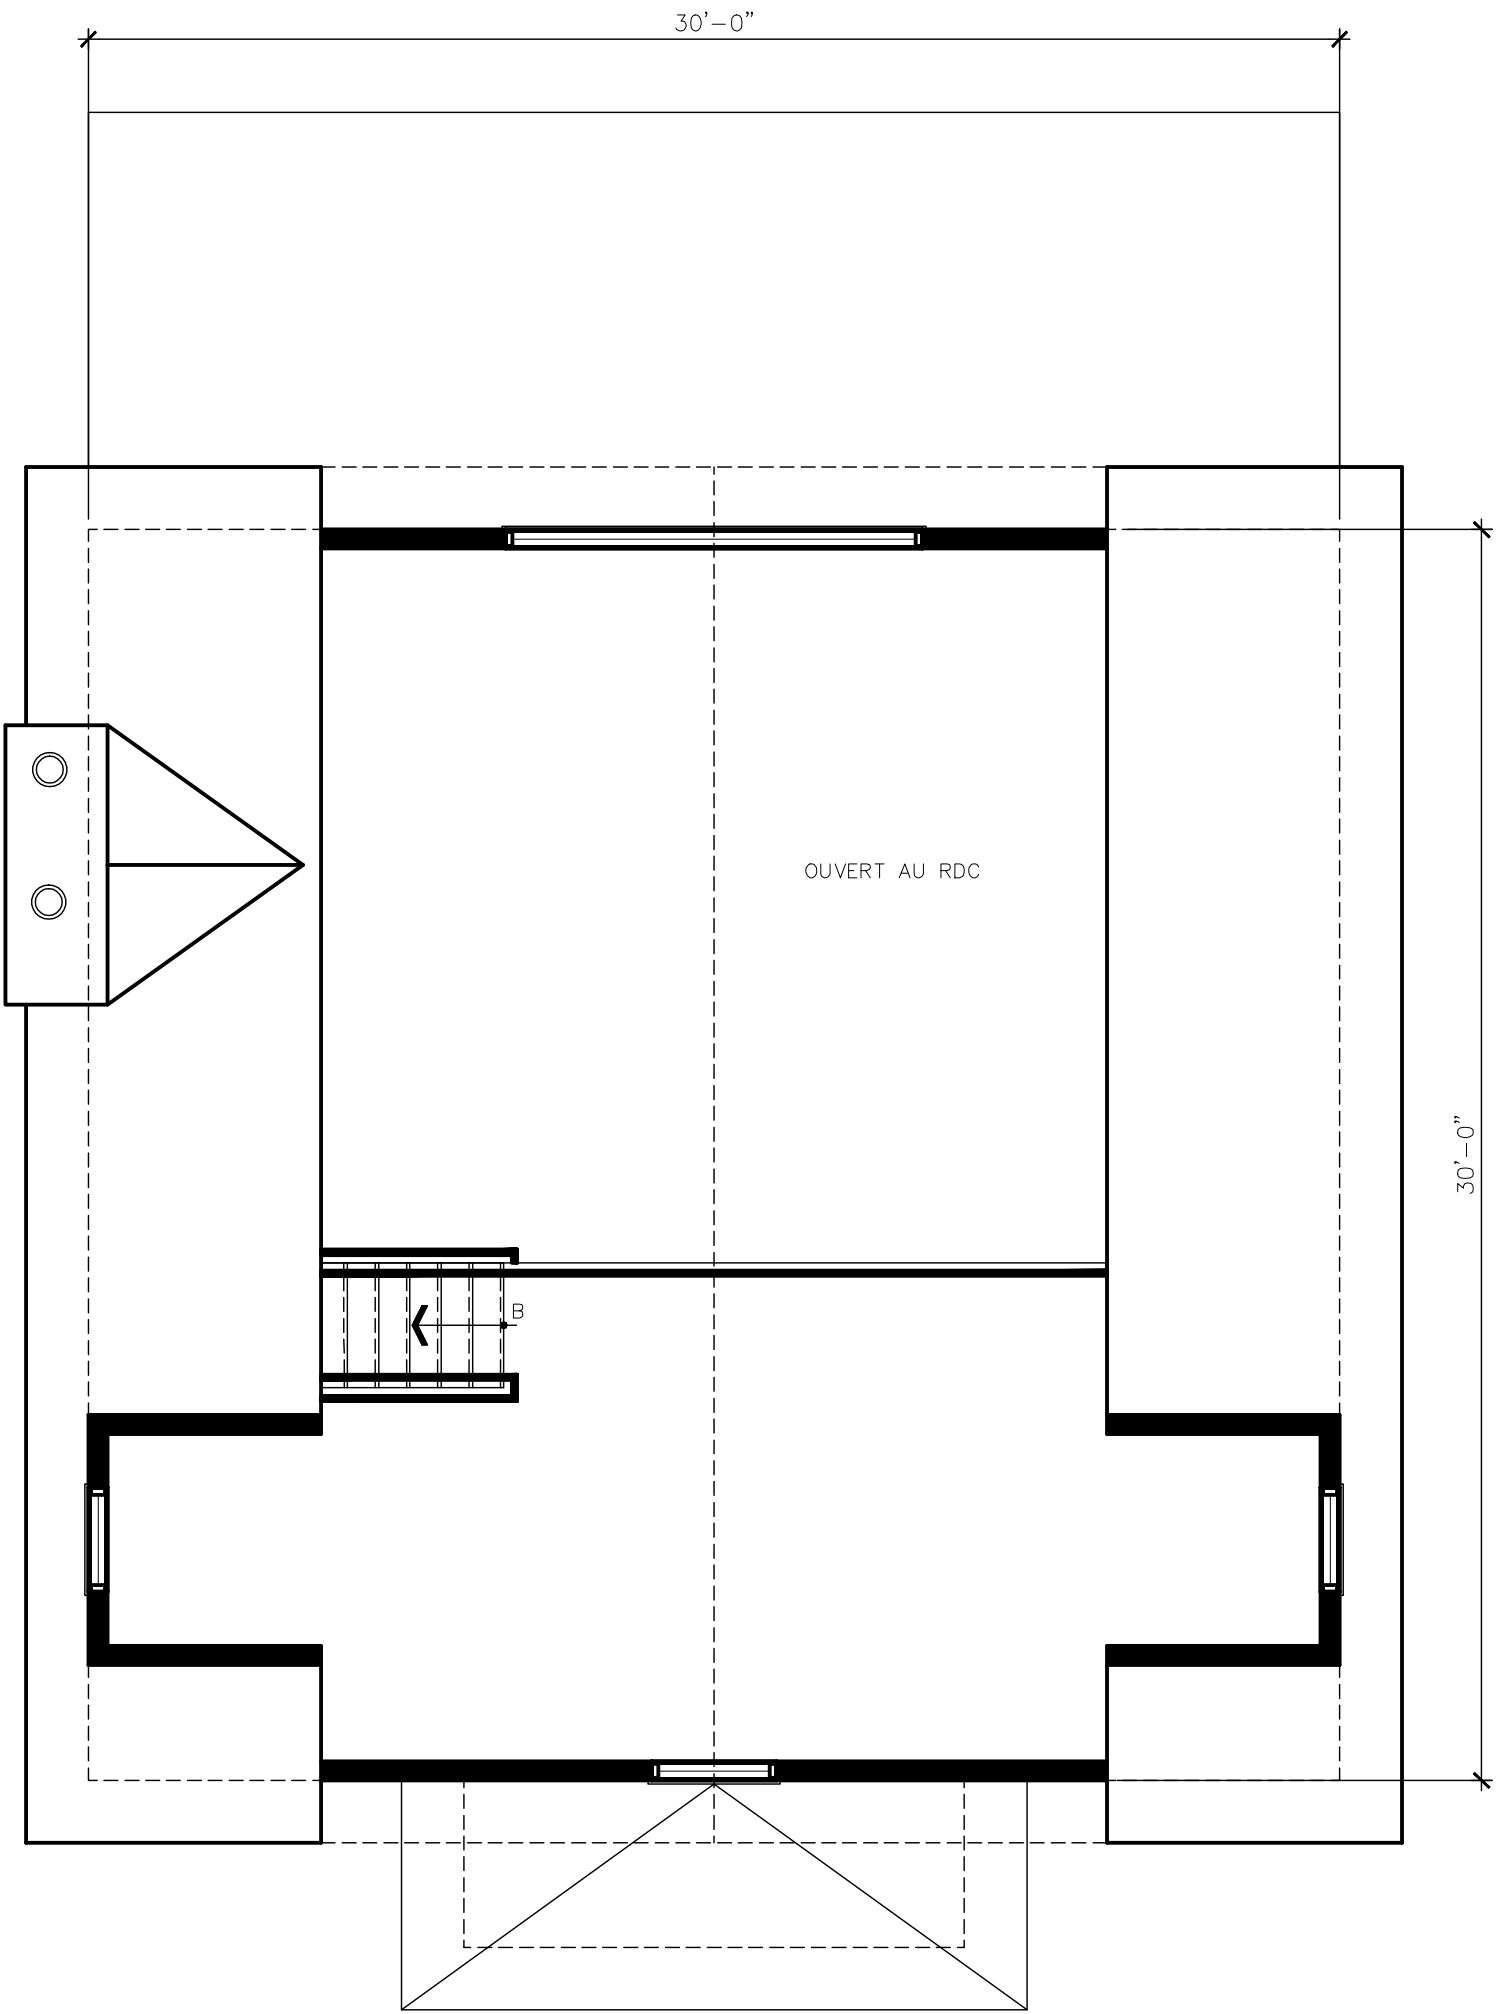

VIORNE
1132 sq. ft. Two storey / Pieds carrés deux étages

Ground floor / Rez-de-chaussée
972 sq. ft. / Pieds carrés

613-820-8872
info@northwoodhc.com
NorthwoodHC.com

VIORNE
 1132 sq. ft. Two storey / Pieds carrés deux étages

Second Floor / Étage
 160 sq. ft. / Pieds carrés

613-820-8872
 info@northwoodhc.com
 NorthwoodHC.com