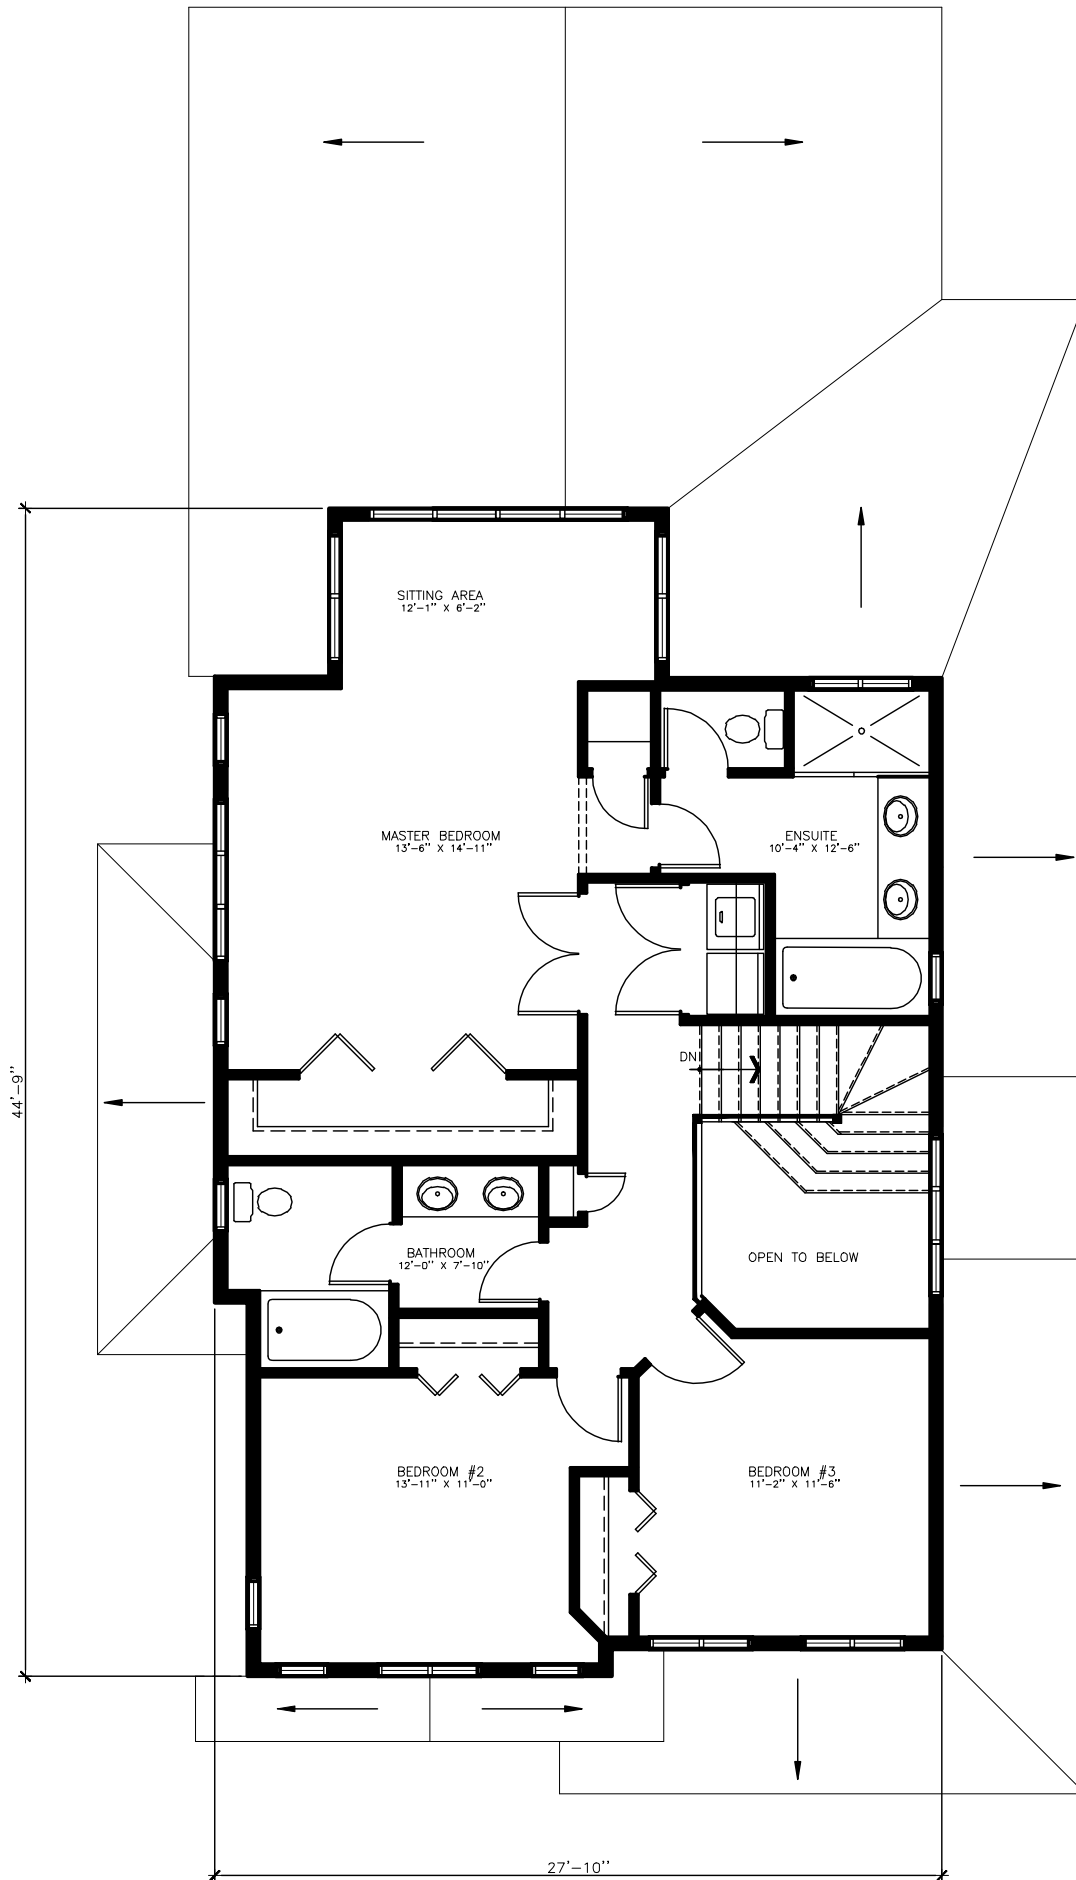

TAMOAK
2079 sq. ft. Two storey / Pieds carrés deux étages

Ground floor / Rez-de-chaussée
1070 sq. ft. / Pieds carrés

613-820-8872
info@northwoodhc.com
NorthwoodHC.com

TAMOAK
 2079 sq. ft. Two storey / Piedscarrés deux étages

Second Floor / Étage
 1009 sq. ft. / Pieds carrés

613-820-8872
 info@northwoodhc.com
 NorthwoodHC.com