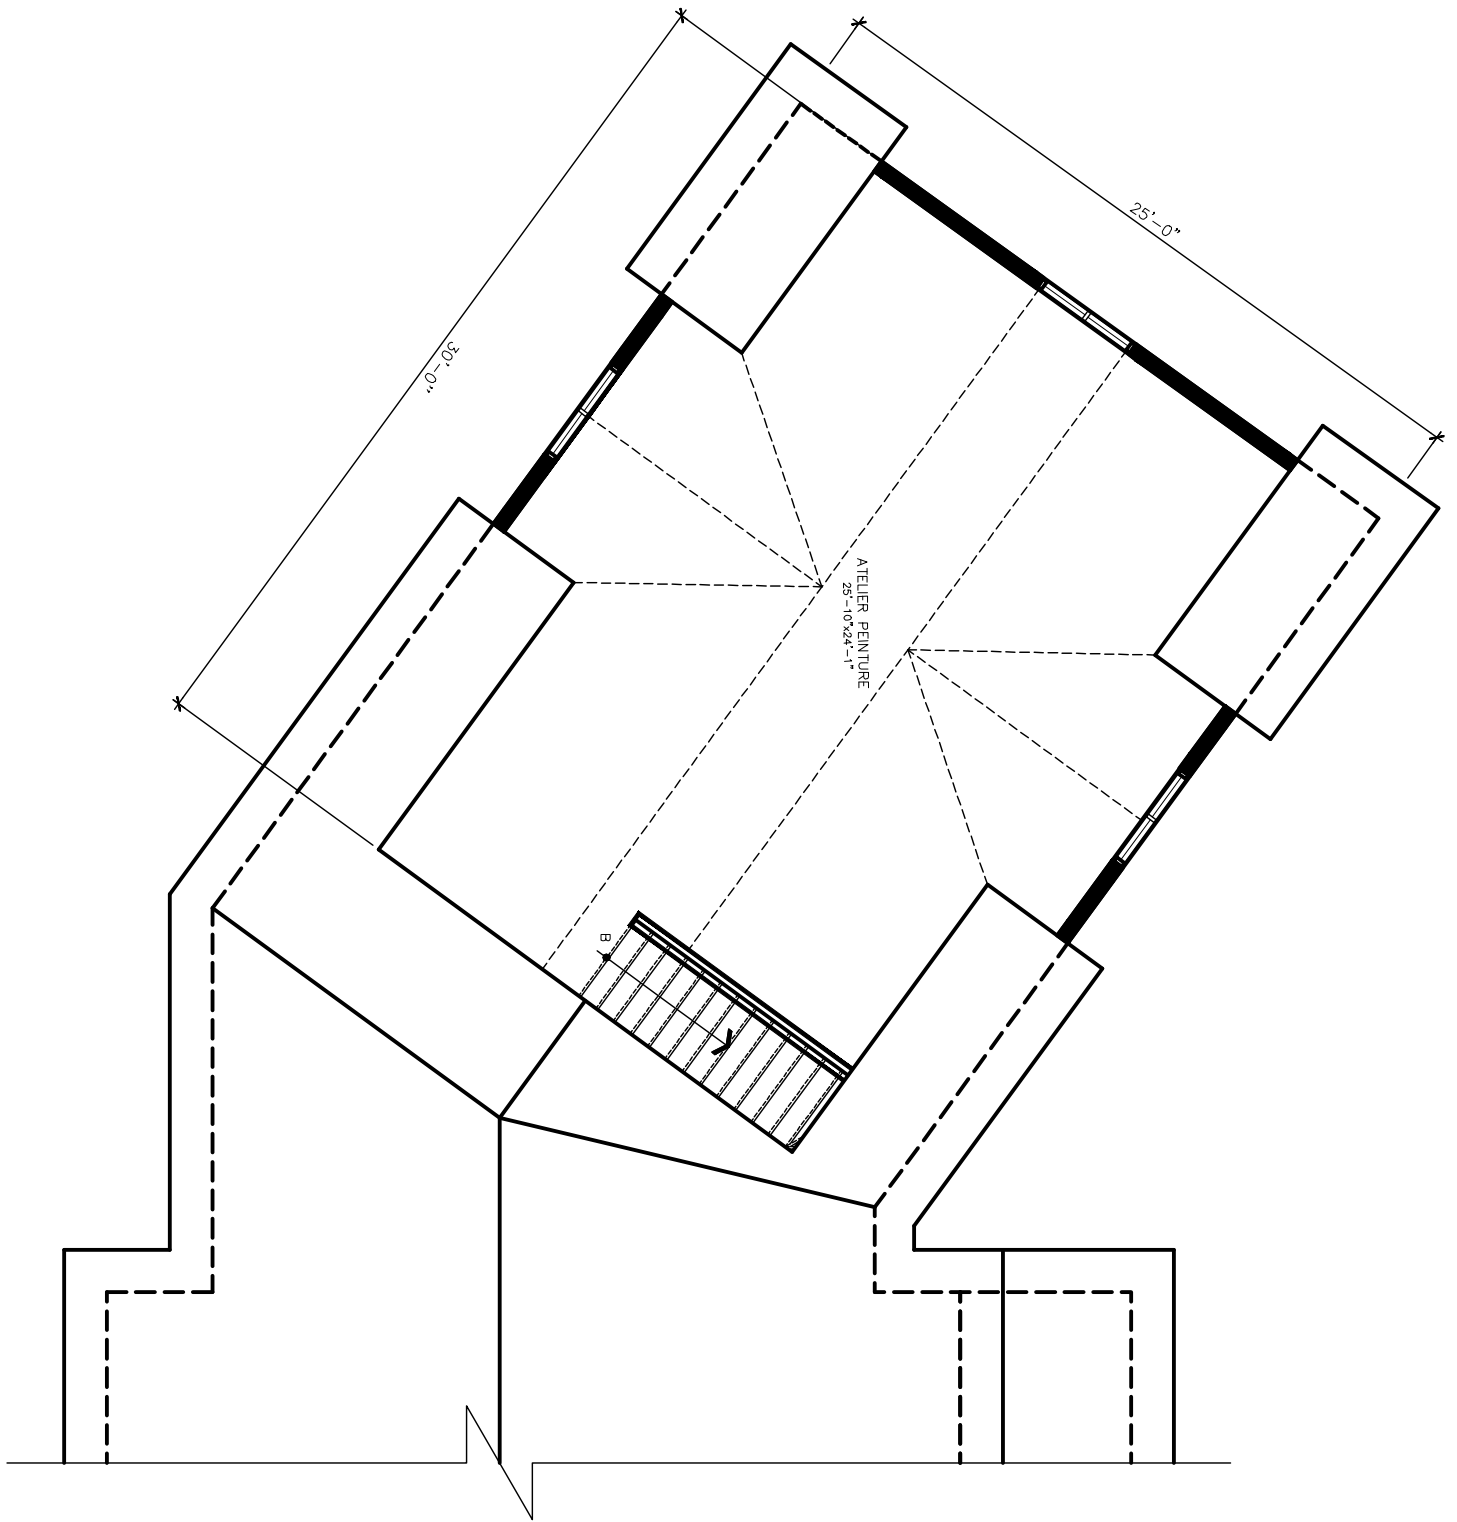

**SUREAU**

2392 sq. ft. Two storey / Piedscarrés deux étages

Ground floor / Rez-de-chaussée

1702 sq. ft. / Pieds carrés

613-820-8872  
info@northwoodhc.com  
NorthwoodHC.com

**SUREAU**  
 2392 sq. ft. Two storey / Pieds carrés deux étages

Loft above garage / Loft au-dessus garage  
 690 sq. ft. / Pieds carrés

613-820-8872  
 info@northwoodhc.com  
 NorthwoodHC.com