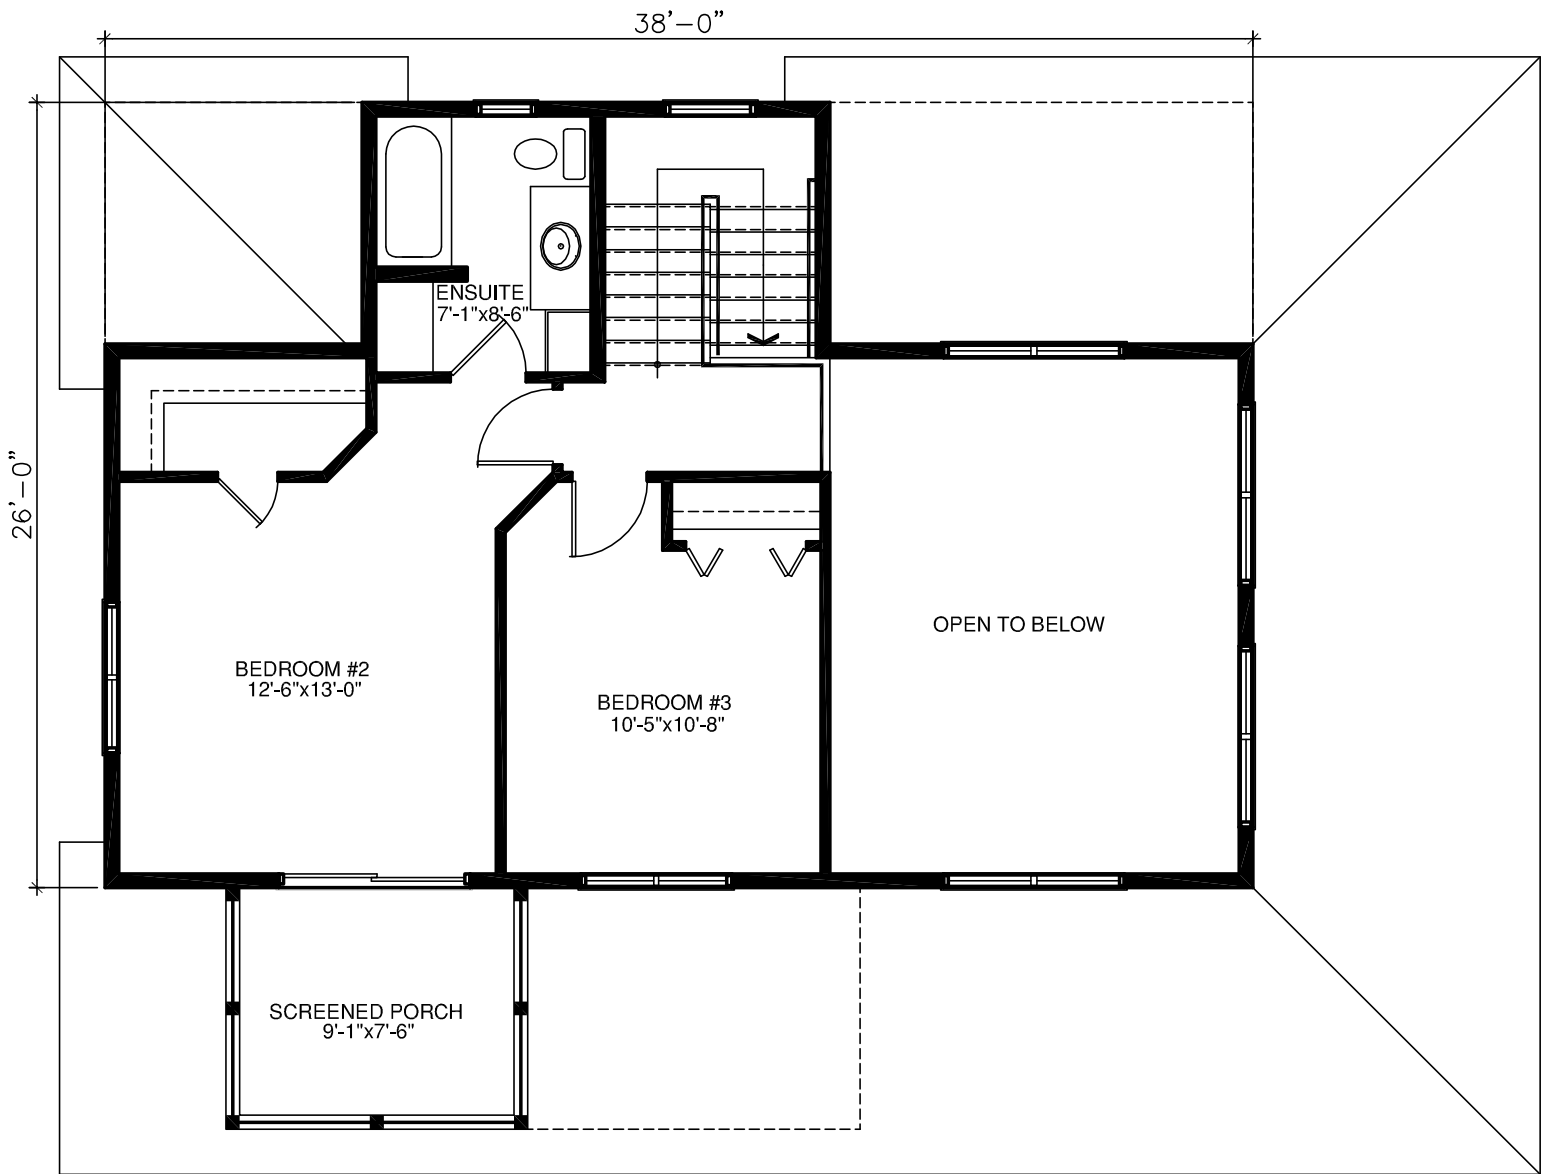

SHOREPINE

1631 sq. ft. Two storey / Piedscarrés deux étages

Ground floor / Rez-de-chaussée

1076 sq. ft. / Pieds carrés

613-820-8872

info@northwoodhc.com

NorthwoodHC.com

SHOREPINE

1631 sq. ft. Two storey / Piedscarrés deux étages

Second Floor / Étage

555 sq. ft. / Pieds carrés

613-820-8872

info@northwoodhc.com

NorthwoodHC.com