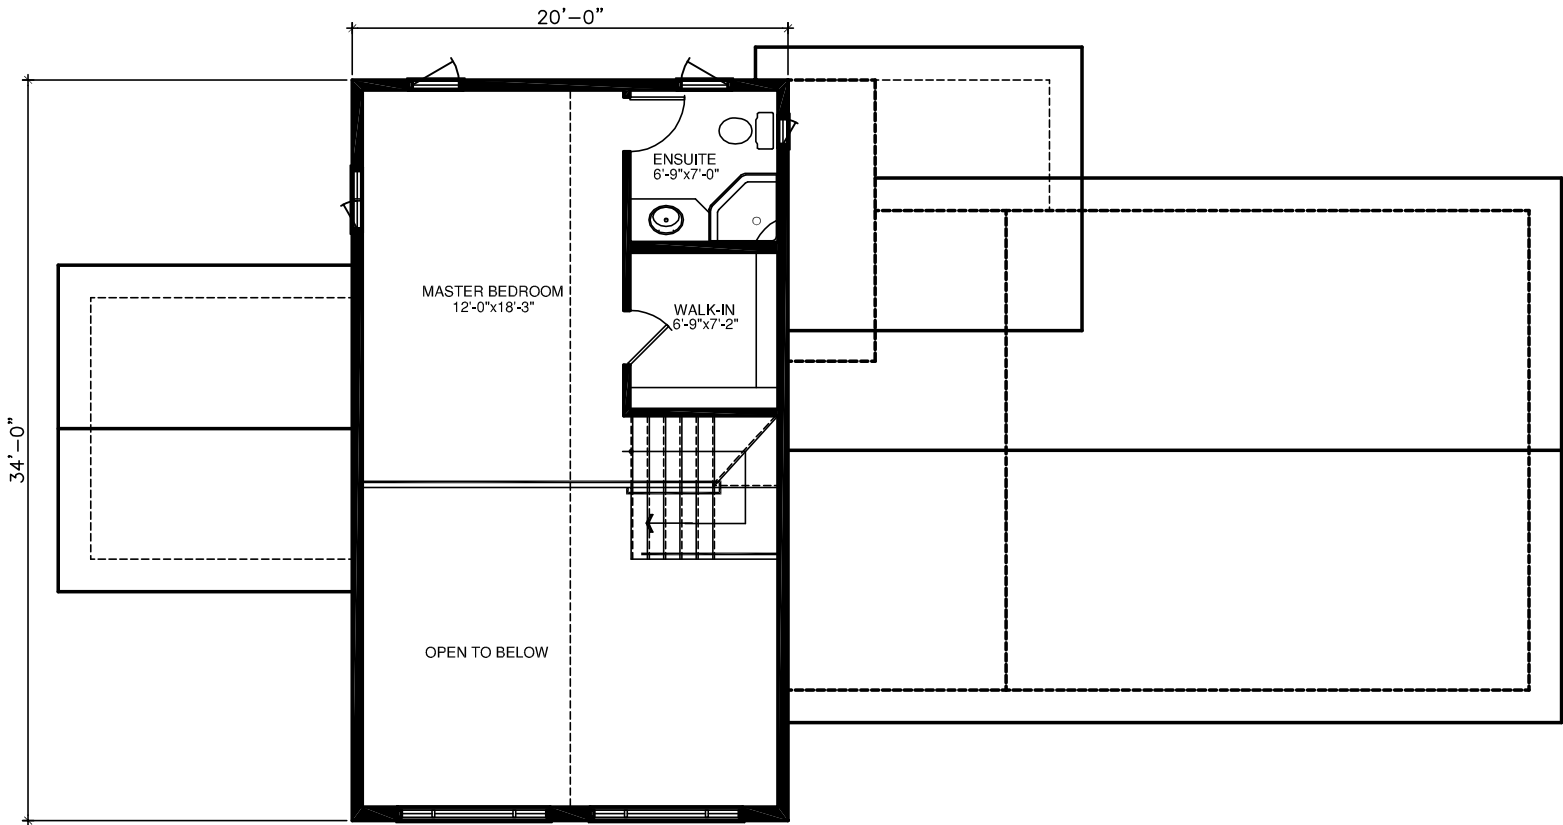

## SCOTSPINE

1294 sq. ft. Two storey / Piedscarrés deux étages

Ground floor / Rez-de-chaussée

924 sq. ft. / Pieds carrés

613-820-8872

info@northwoodhc.com

NorthwoodHC.com

**SCOTSPINE**

1294 sq. ft. Two storey / Piedscarrés deux étages

Second Floor / Étage

370 sq. ft. / Pieds carrés

613-820-8872

info@northwoodhc.com

NorthwoodHC.com