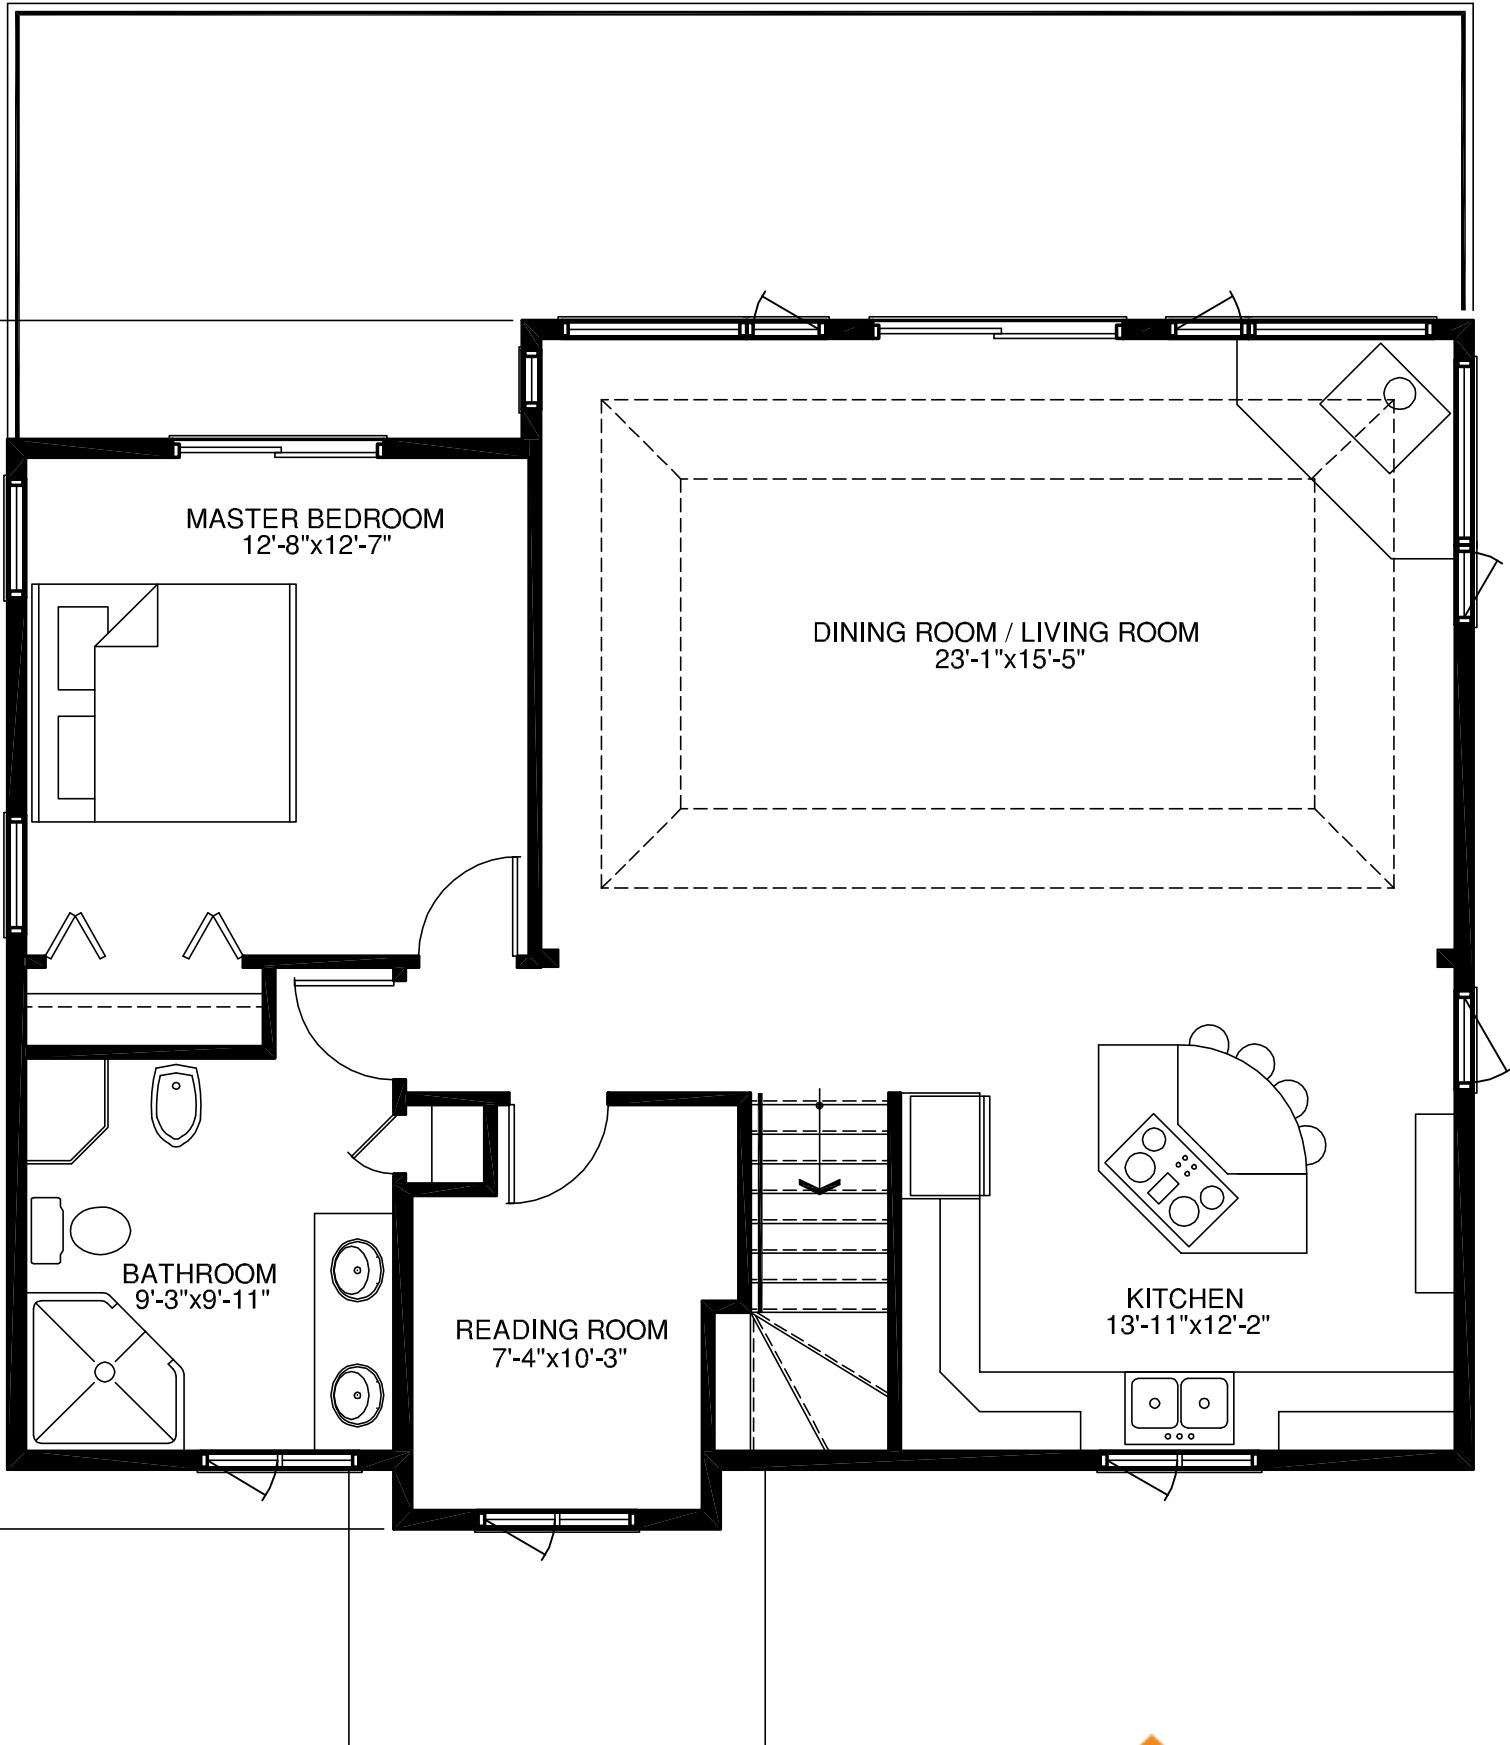

**RIVER BIRCH**

2080 sq. ft. Two storey / Pieds carrés deux étages

Ground floor / Rez-de-chaussée

1034 sq. ft. / Pieds carrés

613-820-8872

info@northwoodhc.com

NorthwoodHC.com

37'-0"

30'-6"

**RIVER BIRCH**

2080 sq. ft. Two storey / Piedscarrés deux étages

Second Floor / Étage

1046 sq. ft. / Pieds carrés

613-820-8872  
info@northwoodhc.com  
NorthwoodHC.com