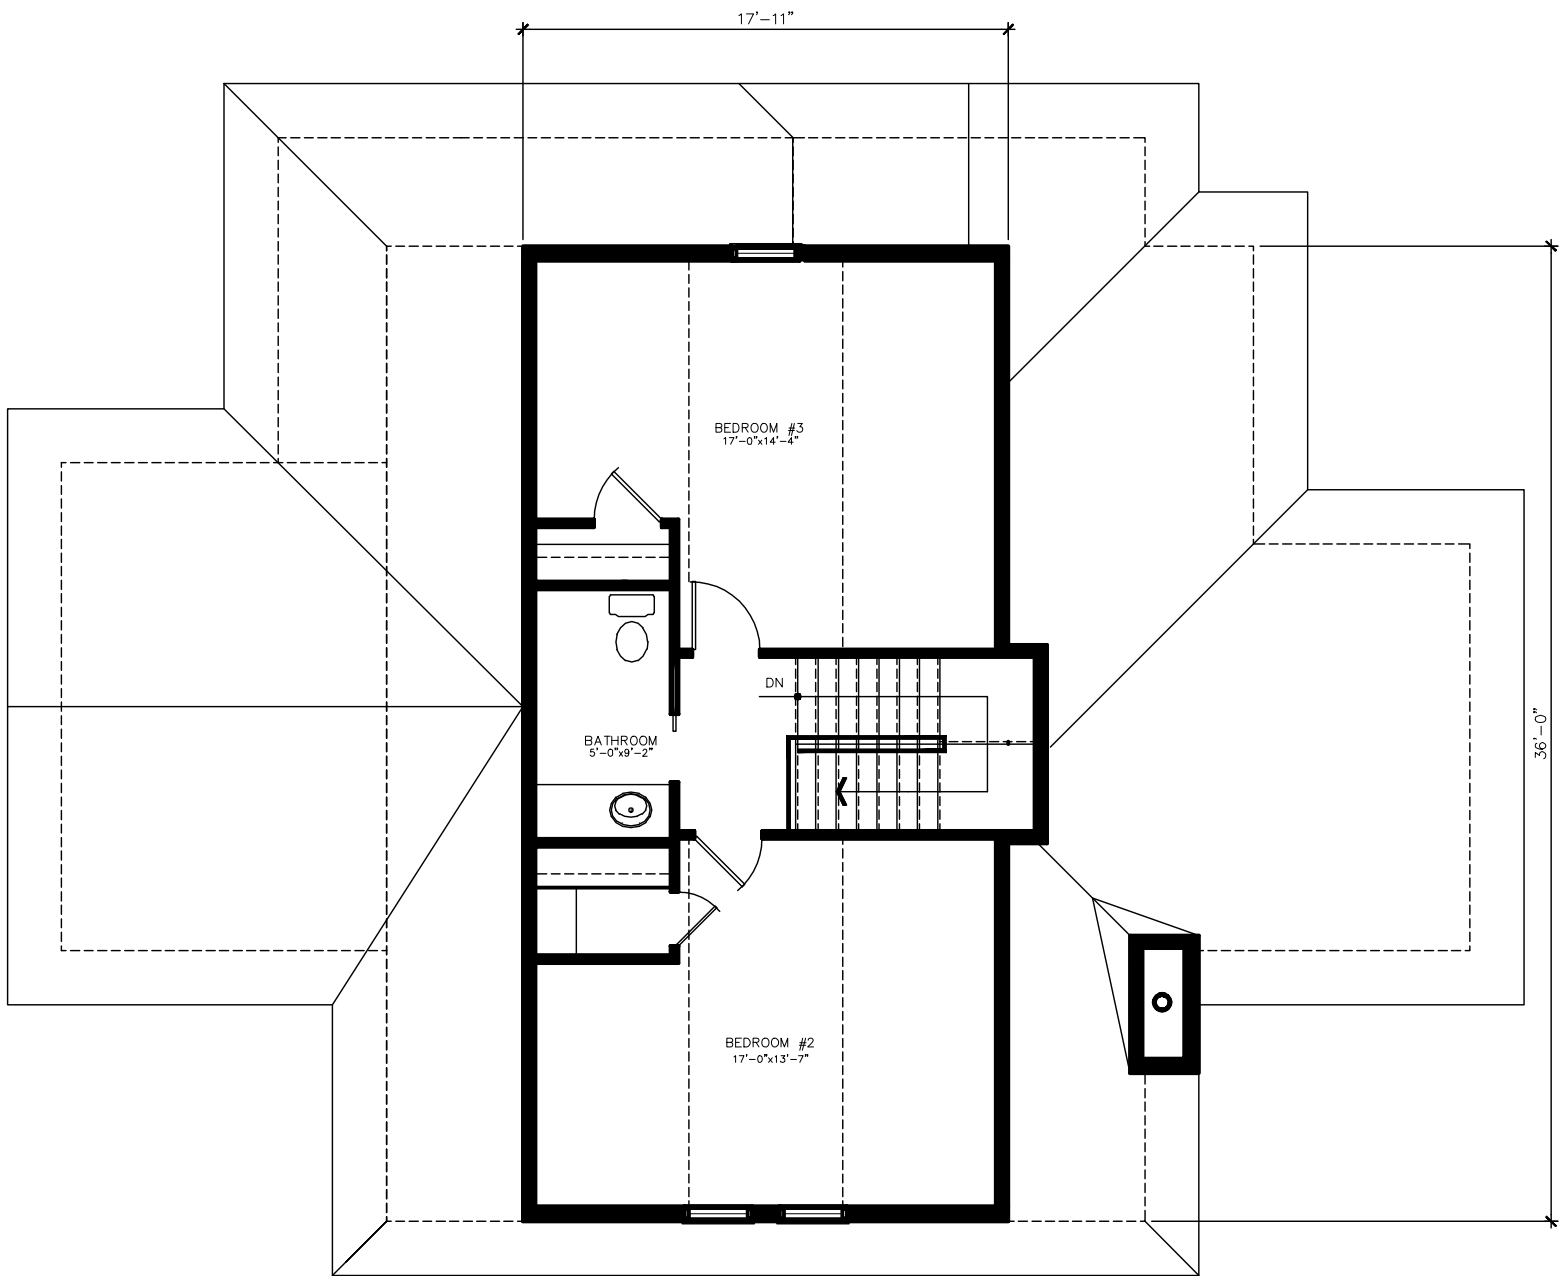

**ORME**  
 1938 sq. ft. Two storey / Piedscarrés deux étages

Ground floor / Rez-de-chaussée  
 1293 sq. ft. / Pieds carrés

613-820-8872  
 info@northwoodhc.com  
 NorthwoodHC.com

**ORME**

1938 sq. ft. Two storey / Piedscarrés deux étages

Second Floor / Étage  
645 sq. ft. / Pieds carrés

613-820-8872  
info@northwoodhc.com  
NorthwoodHC.com