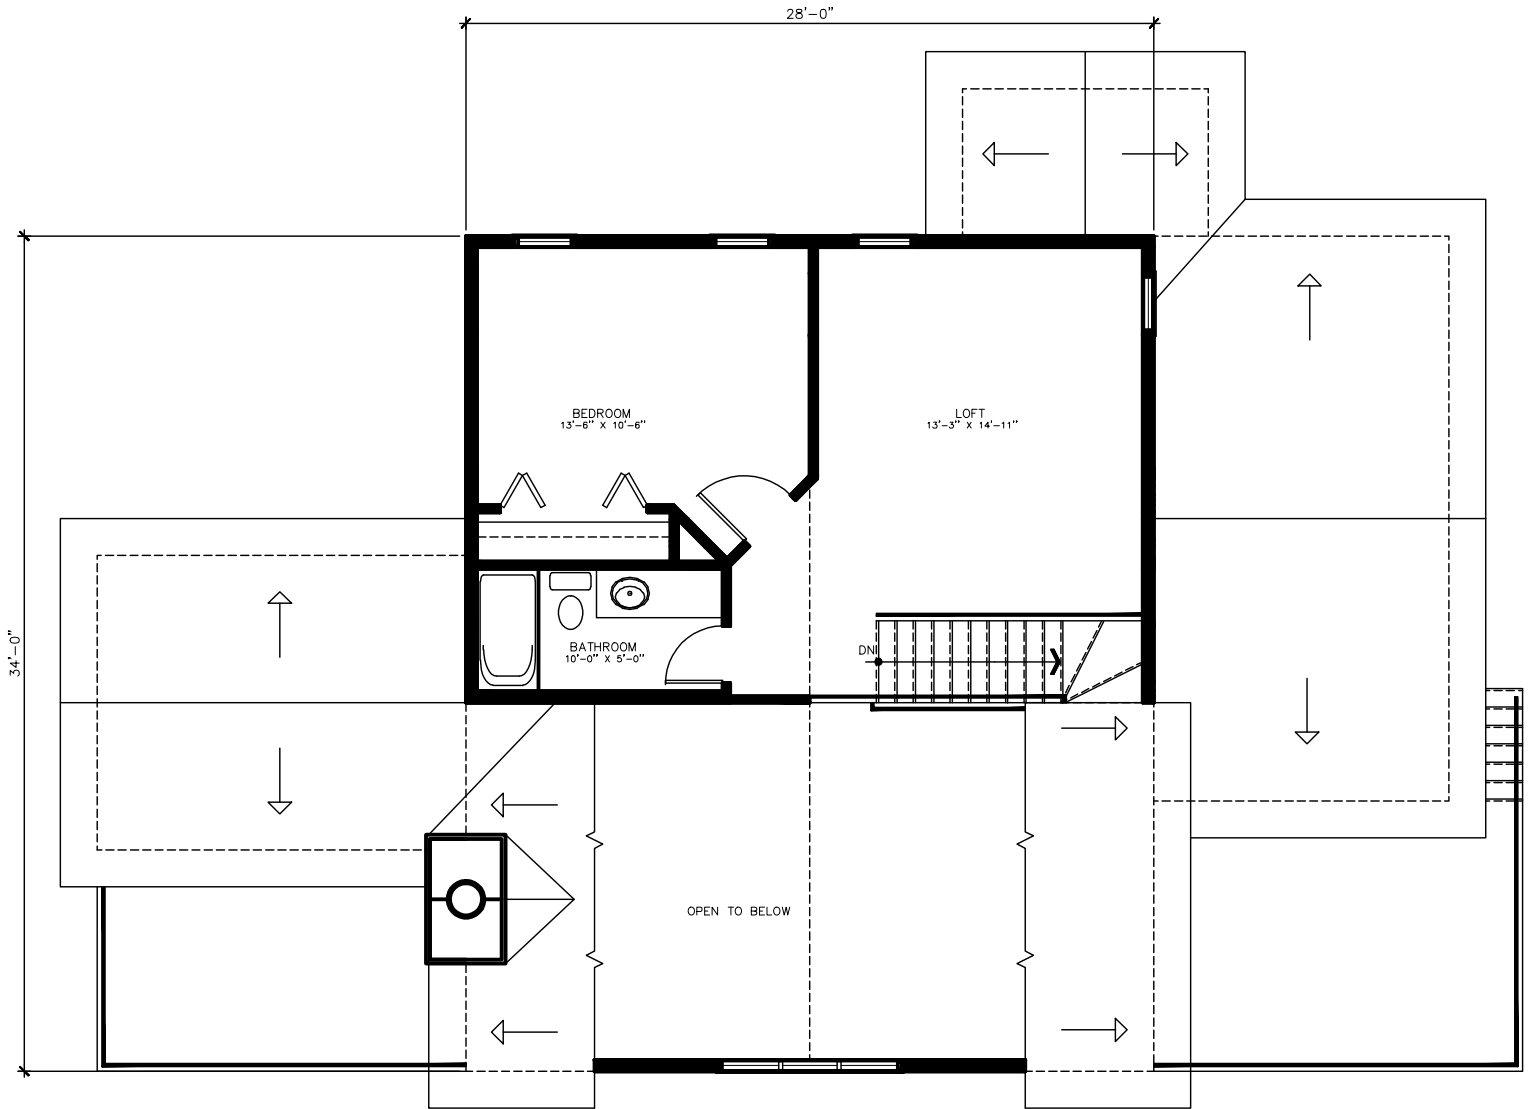

ORANGER

1760 sq. ft. Two storey / Piedscarrés deux étages

Ground floor / Rez-de-chaussée

1228 sq. ft. / Pieds carrés

613-820-8872

info@northwoodhc.com

NorthwoodHC.com

ORANGER

1760 sq. ft. Two storey / Pieds carrés deux étages

Second Floor / Étage

532 sq. ft. / Pieds carrés

613-820-8872

info@northwoodhc.com

NorthwoodHC.com