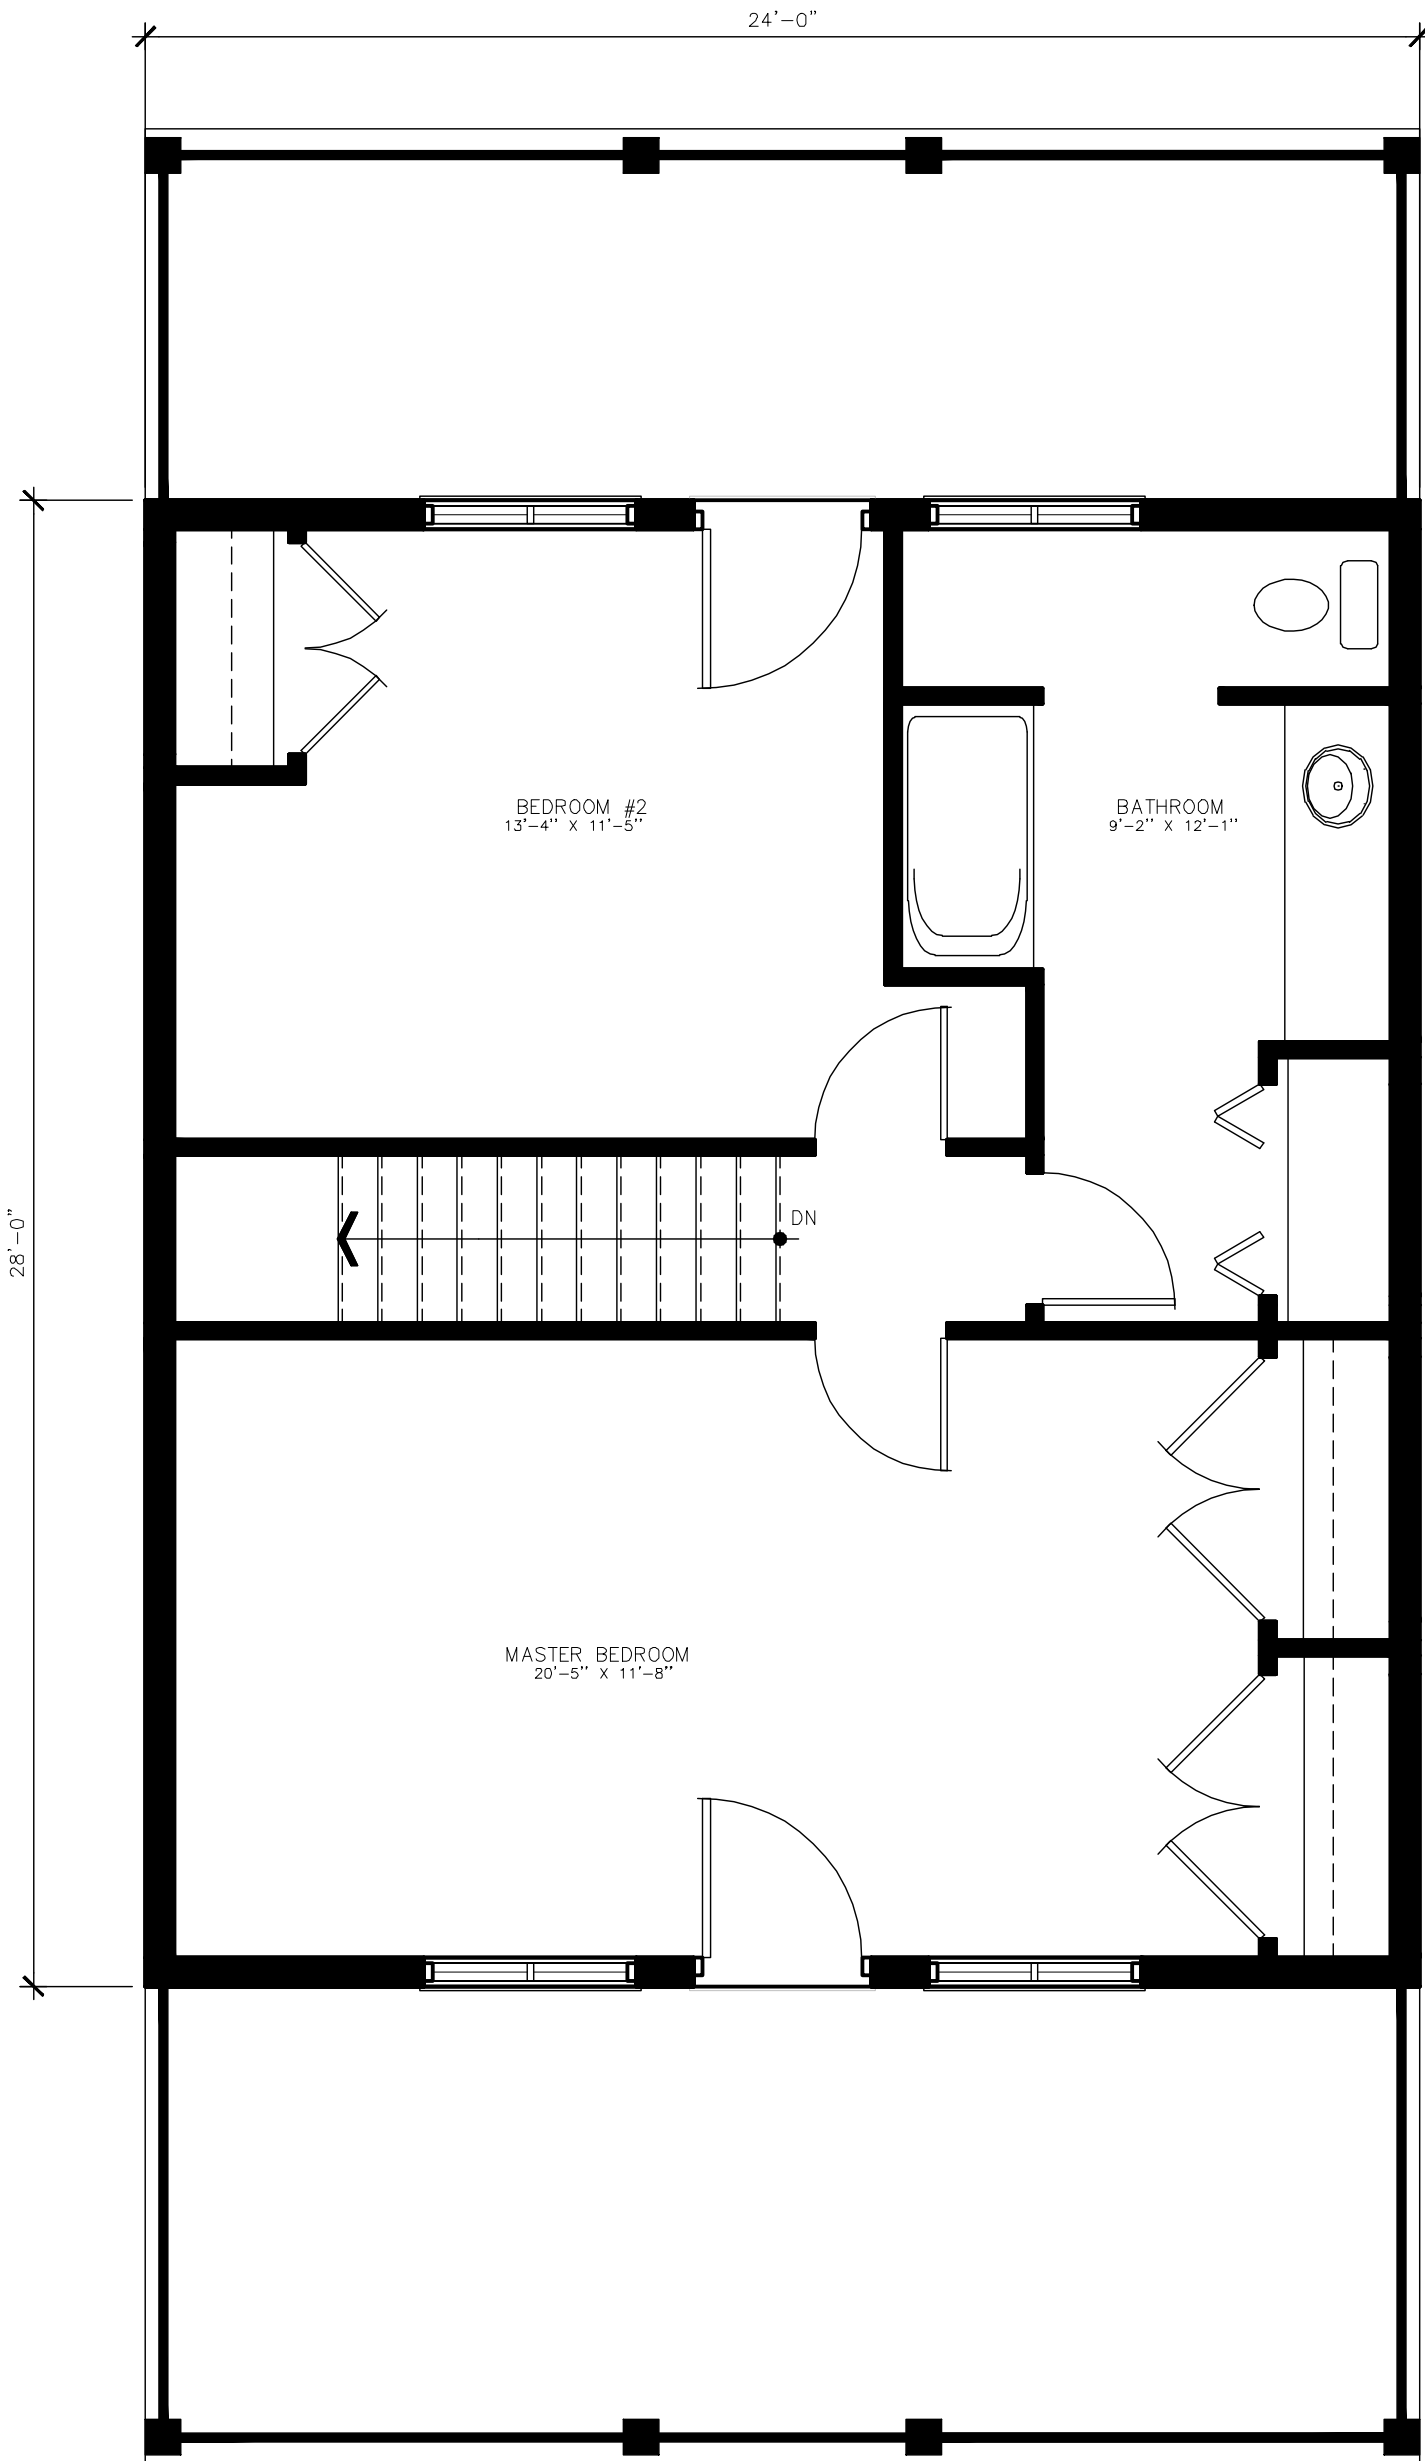

NERPRUN
1344 sq. ft. Two storey / Piedscarrés deux étages

Ground floor / Rez-de-chaussée
672 sq. ft. / Pieds carrés

613-820-8872
info@northwoodhc.com
NorthwoodHC.com

NERPRUN
1344 sq. ft. Two storey / Piedscarrés deux étages

Second Floor / Étage
672 sq. ft. / Pieds carrés

613-820-8872
info@northwoodhc.com
NorthwoodHC.com