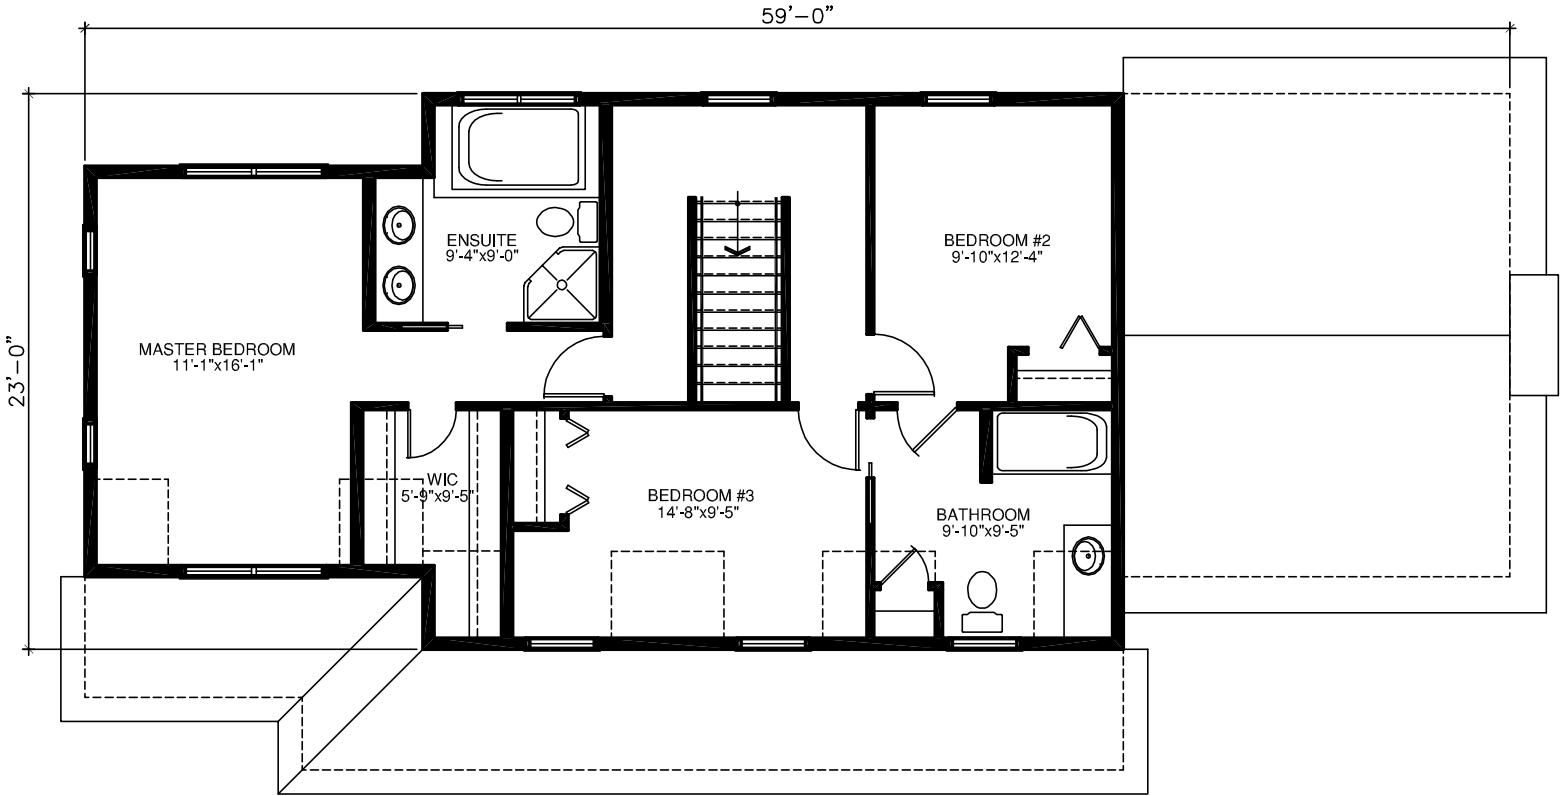

## MULBERRY

2210 sq. ft. Two storey / Piedscarrés deux étages

Ground floor / Rez-de-chaussée

1305 sq. ft. / Pieds carrés

613-820-8872

info@northwoodhc.com

NorthwoodHC.com

## MULBERRY

2210 sq. ft. Two storey / Piedscarrés deux étages

Second Floor / Étage

905 sq. ft. / Pieds carrés

613-820-8872

info@northwoodhc.com

NorthwoodHC.com