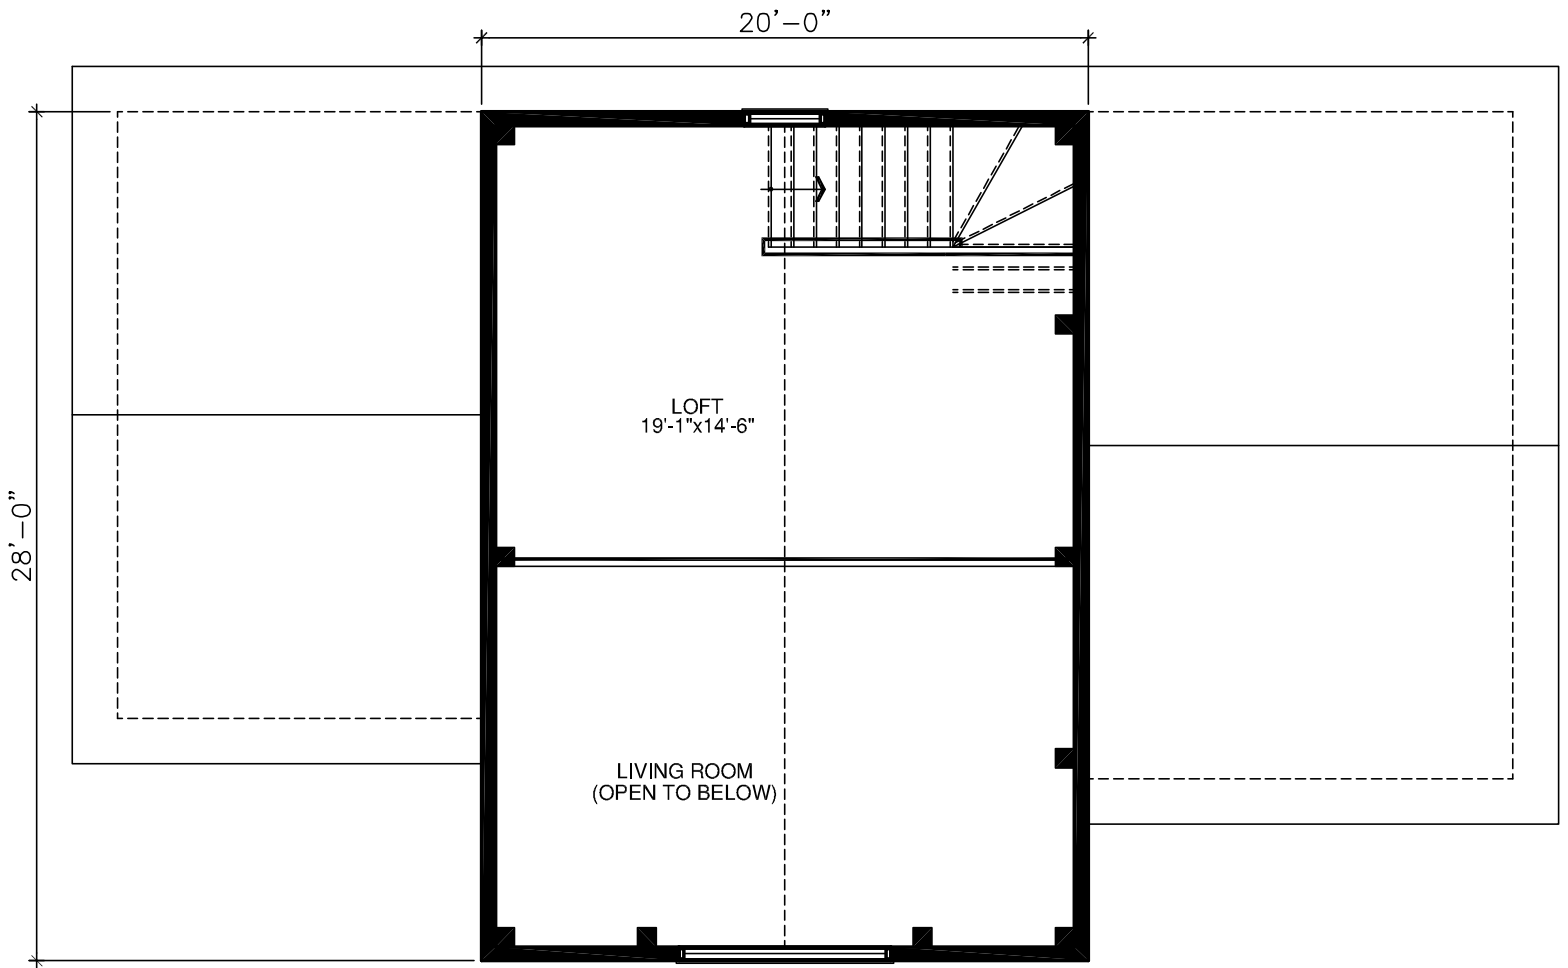

MELEZE

1432 sq. ft. Two storey / Piedscarrés deux étages

Ground floor / Rez-de-chaussée

1132 sq. ft. / Piedscarrés

613-820-8872

info@northwoodhc.com

NorthwoodHC.com

MELEZE

1432 sq. ft. Two storey / Piedscarrés deux étages

Second Floor / Étage

300 sq. ft. / Pieds carrés

613-820-8872
info@northwoodhc.com
NorthwoodHC.com