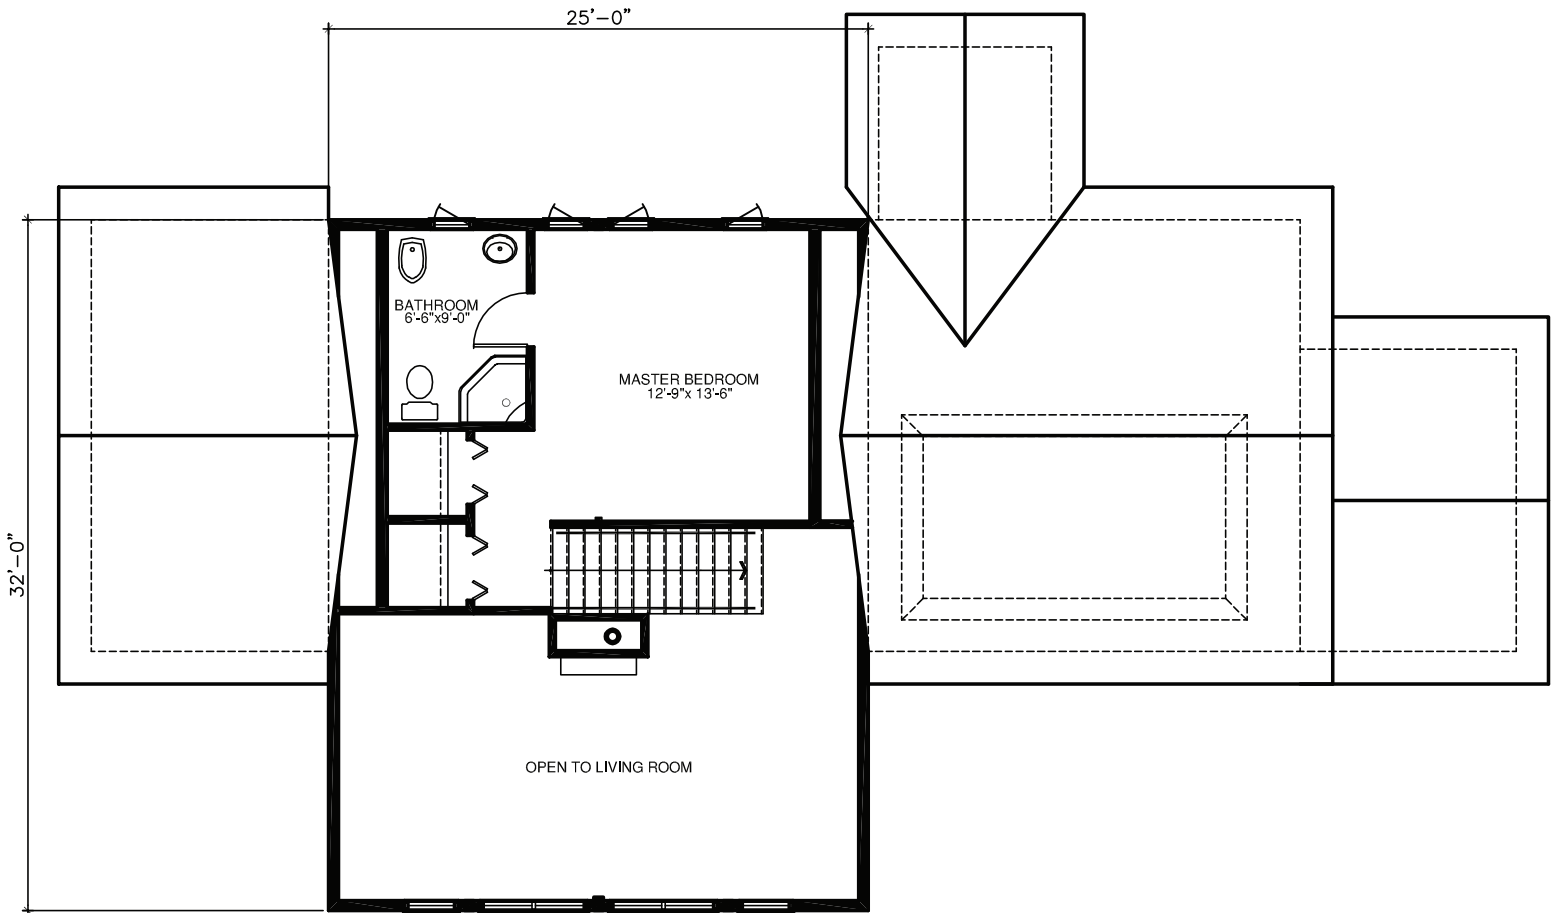

HAWTHORNE

1745 sq. ft. Two storey / Pieds carrés deux étages

Ground floor / Rez-de-chaussée

1420 sq. ft. / Pieds carrés

613-820-8872
info@northwoodhc.com
NorthwoodHC.com

HAWTHORNE

1745 sq. ft. Two storey / Pieds carrés deux étages

Second Floor / Étage

325 sq. ft. / Pieds carrés

613-820-8872
info@northwoodhc.com
NorthwoodHC.com