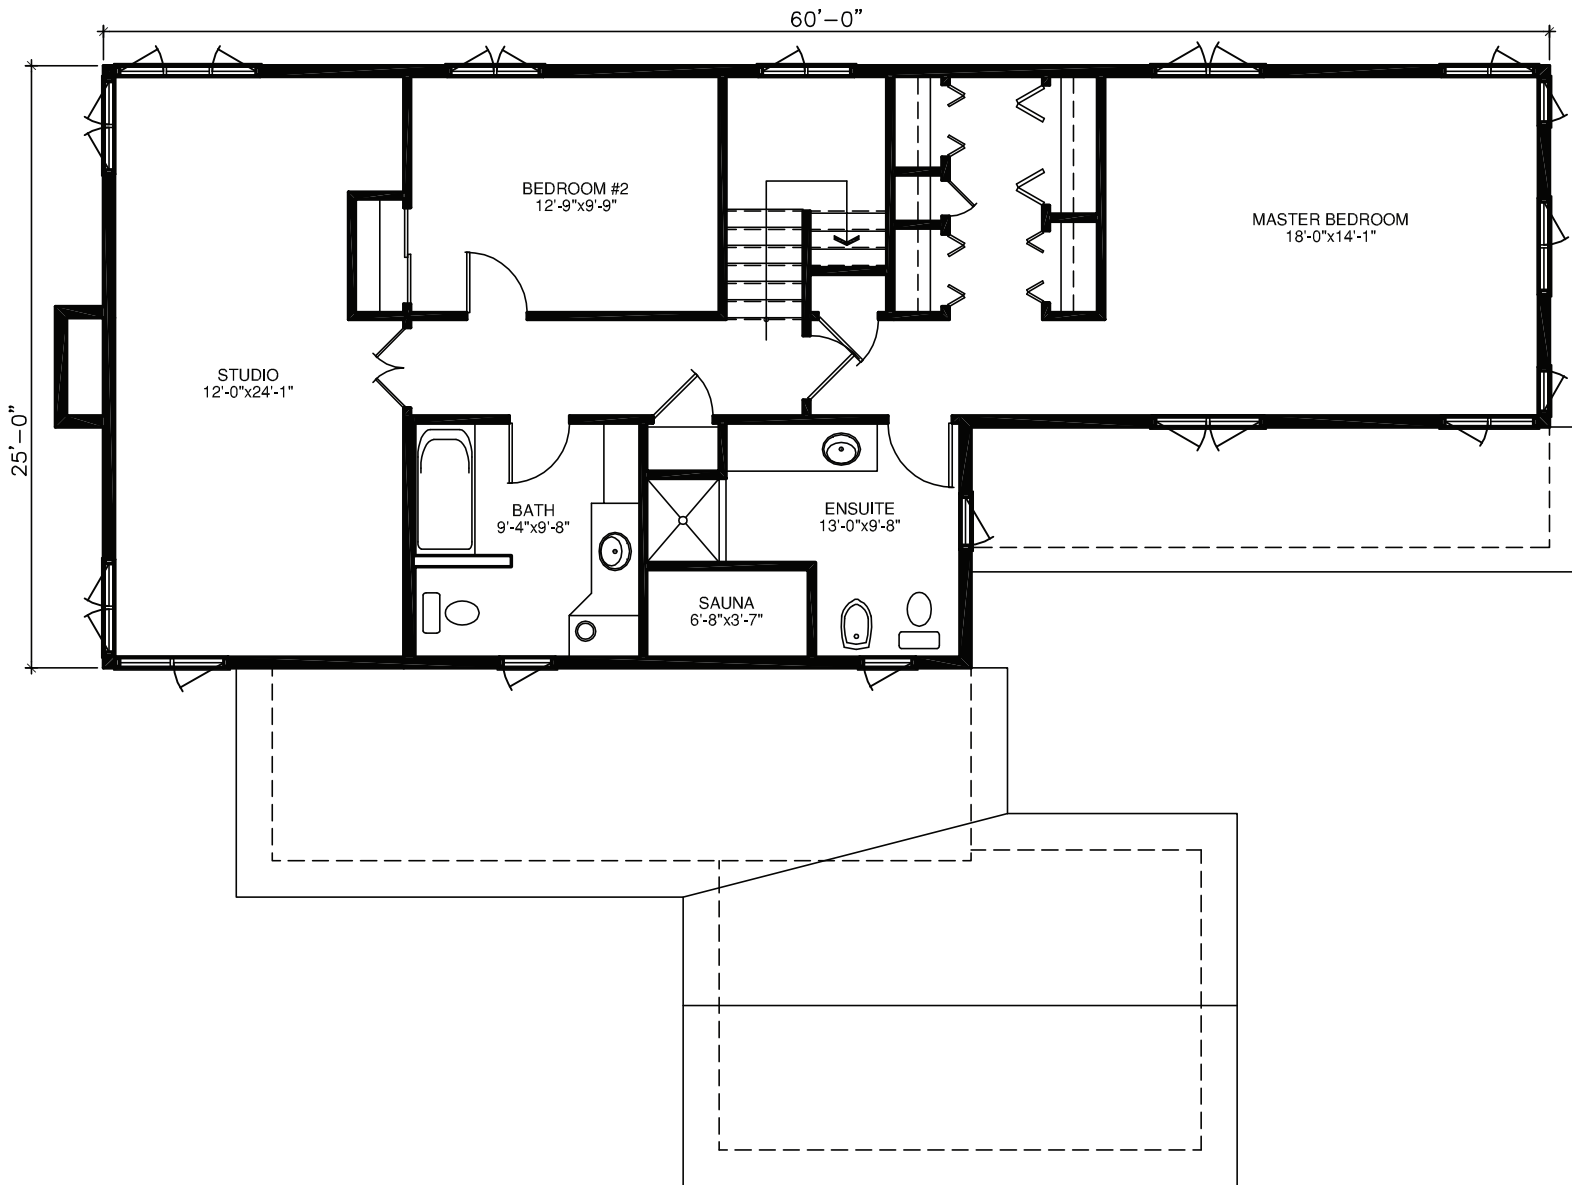

### ENGLISH OAK

2762 sq. ft. Two storey / Pieds carrés deux étages

Ground floor / Rez-de-chaussée

1502 sq. ft. / Pieds carrés

613-820-8872

info@northwoodhc.com

NorthwoodHC.com

**ENGLISH OAK**

2762 sq. ft. Two storey / Pieds carrés deux étages

Second Floor / Étage

1260 sq. ft. / Pieds carrés

613-820-8872  
info@northwoodhc.com  
NorthwoodHC.com