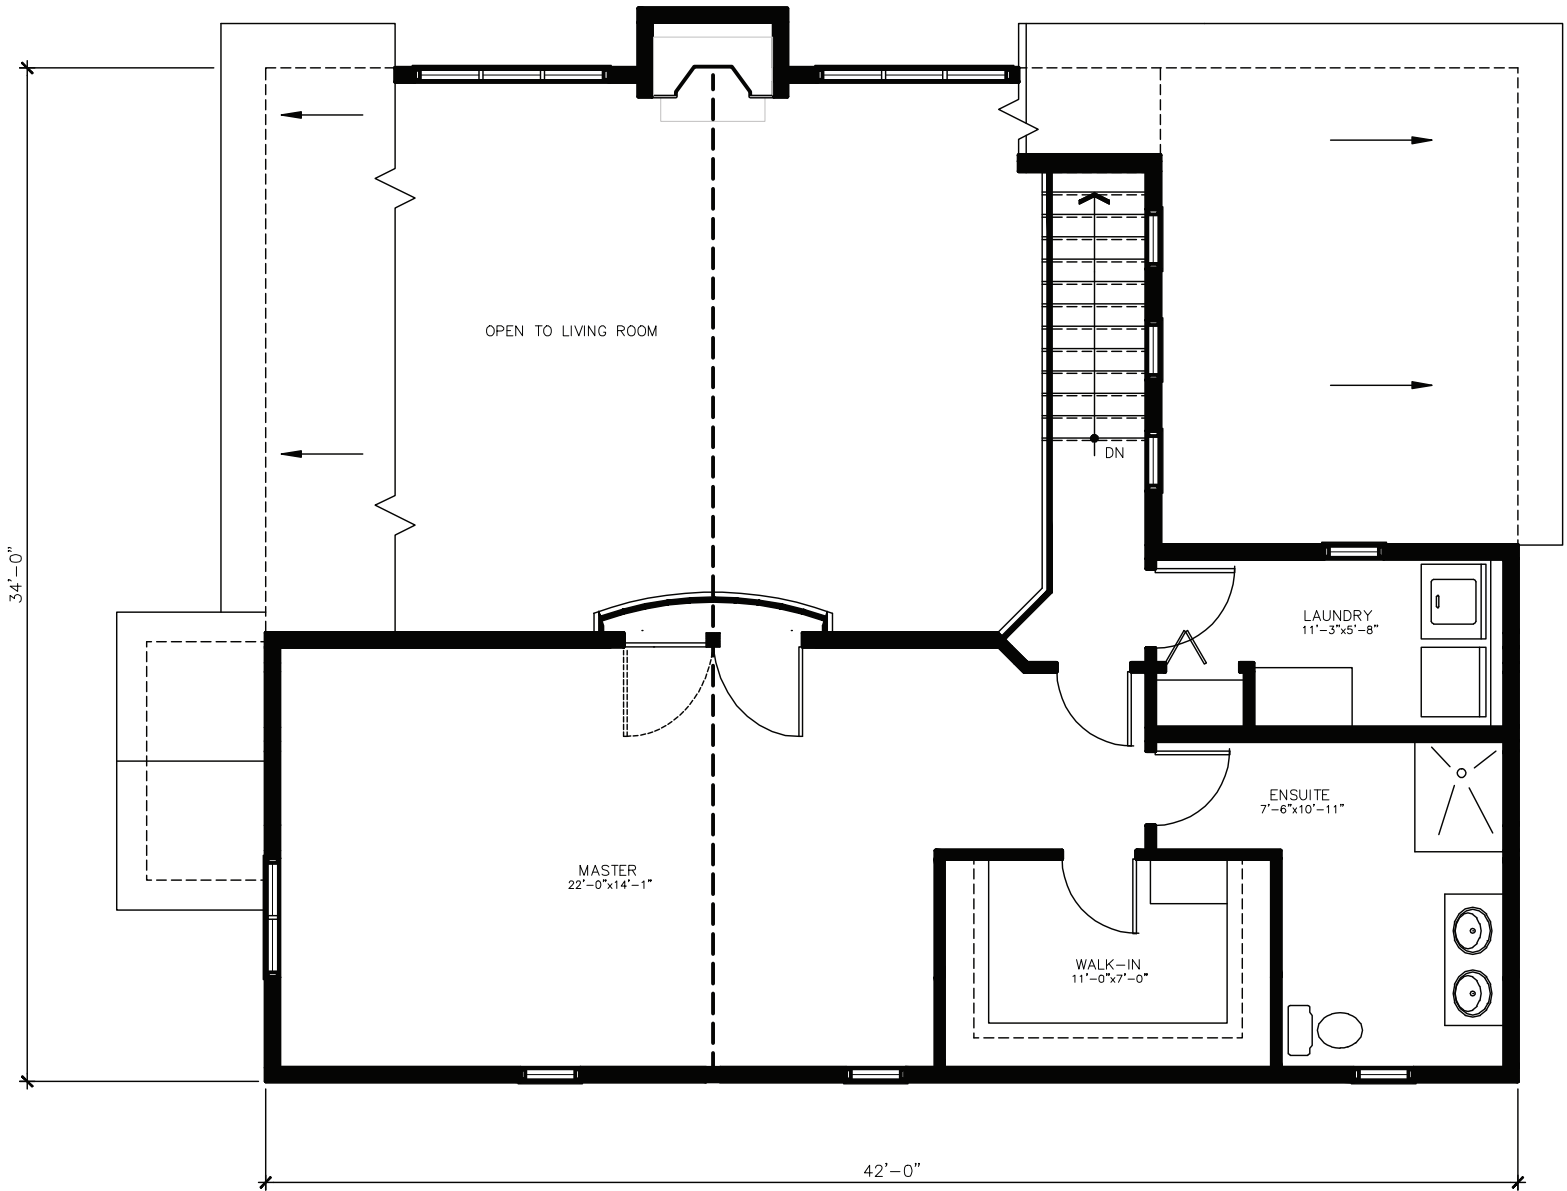

CHALEF

1916 sq. ft. Two storey / Pieds carrés deux étages

Ground floor / Rez-de-chaussée

1236 sq. ft. / Pieds carrés

Northwood
Custom Built

MAISONS ET CHALETS

613-820-8872

info@northwoodhc.com

NorthwoodHC.com

CHALEF

1916 sq. ft. Two storey / Pieds carrés deux étages

Second Floor / Étage

680 sq. ft. / Pieds carrés

613-820-8872

info@northwoodhc.com

NorthwoodHC.com