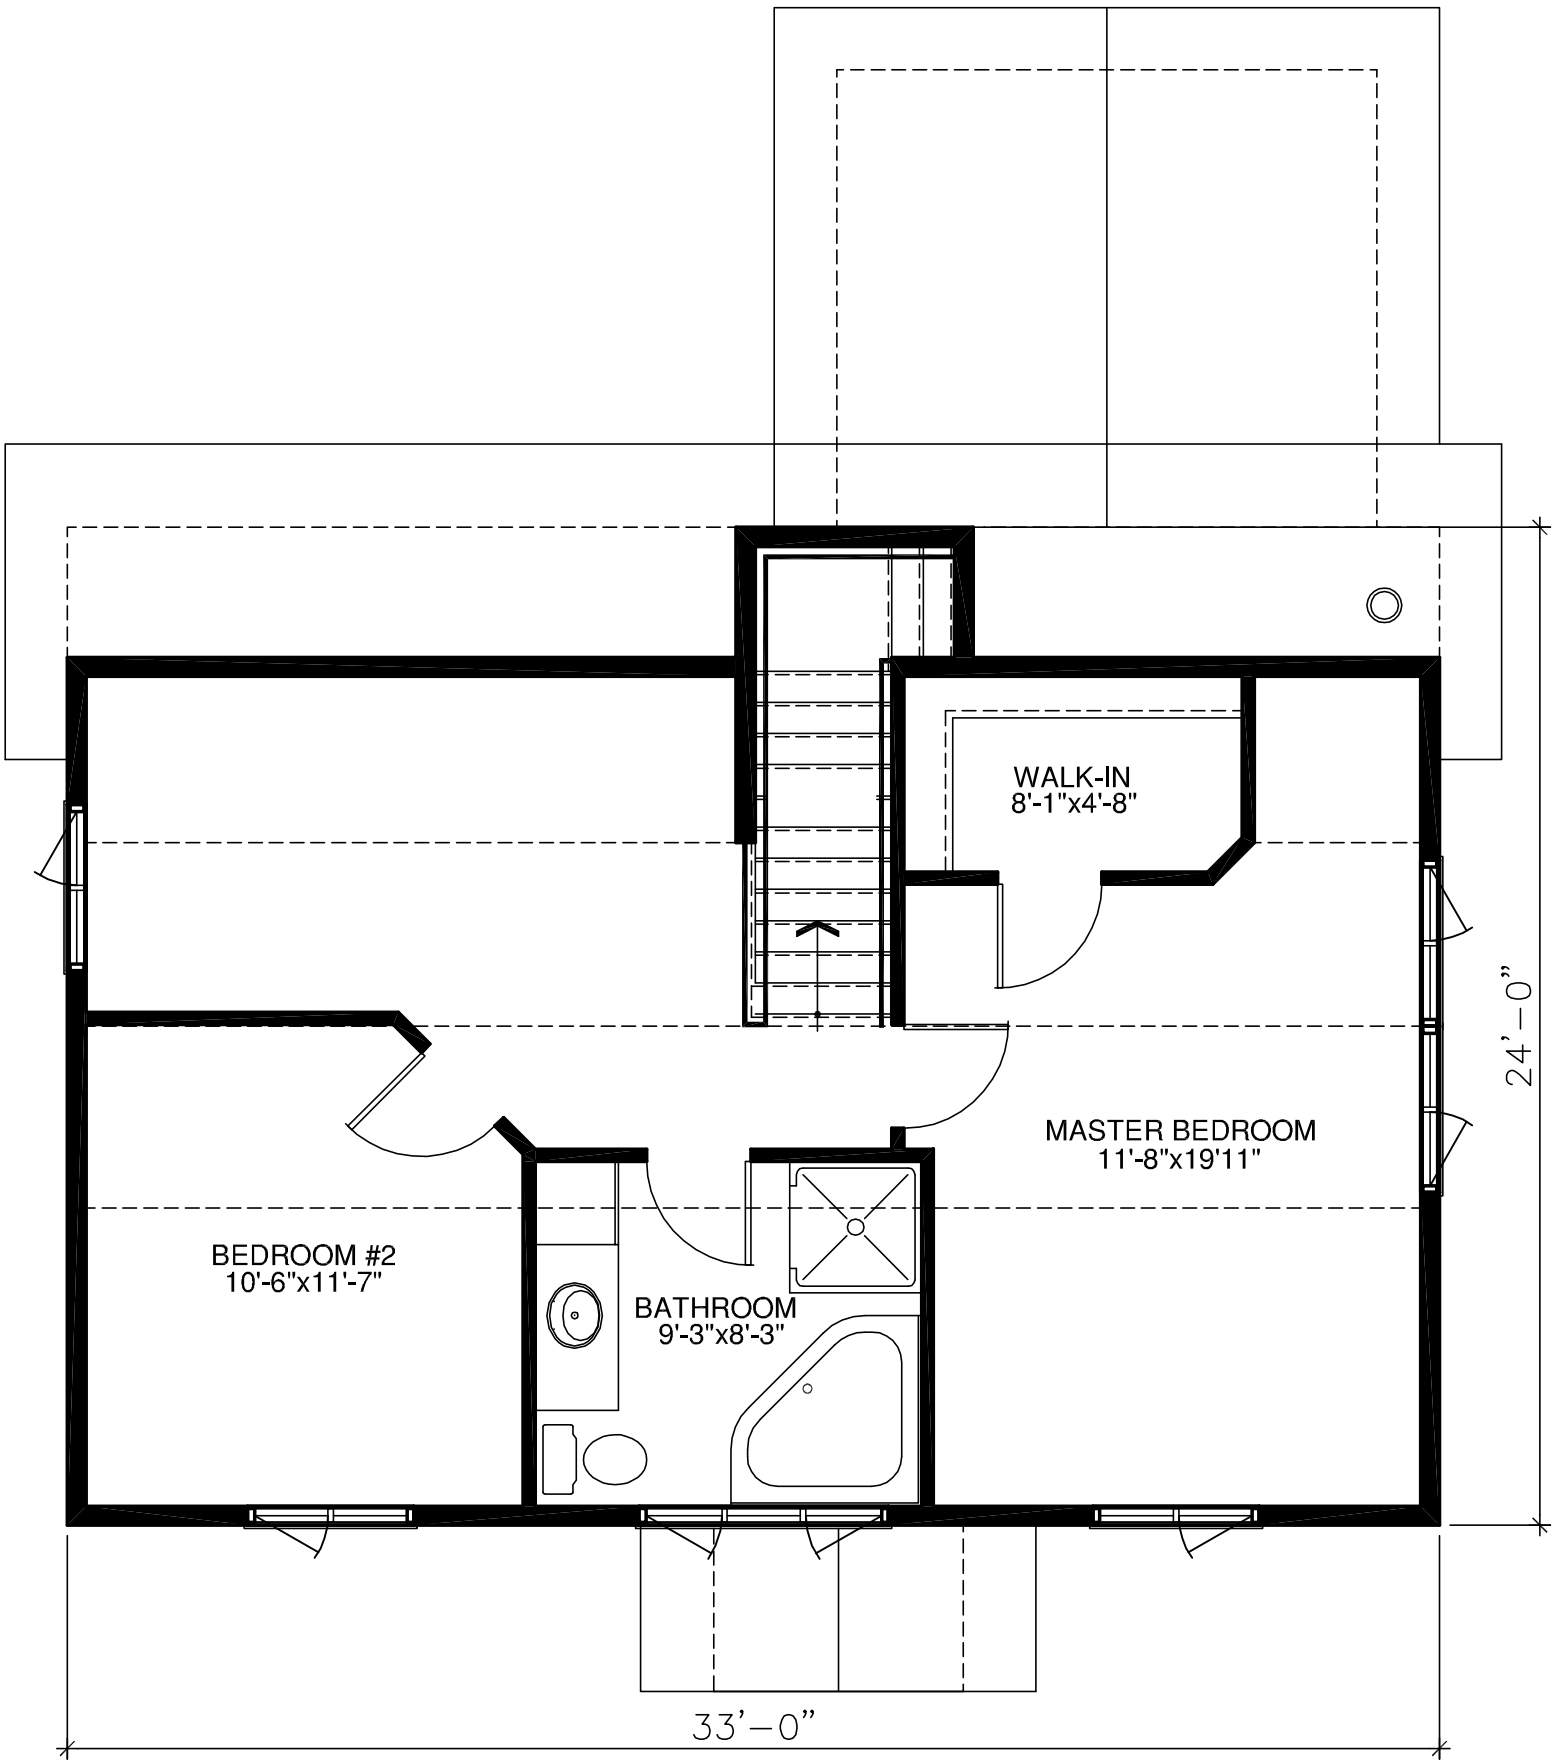

**BLUE HASH**

1624 sq. ft. Two storey / Pieds carrés deux étages

Ground floor / Rez-de-chaussée

935 sq. ft. / Pieds carrés

MAISONS ET CHALETs

613-820-8872

info@northwoodhc.com

NorthwoodHC.com

**BLUE HASH**

1624 sq. ft. Two storey / Pieds carrés deux étages

Second Floor / Étage

935 sq. ft. / Pieds carrés

Northwood  
Custom Built

MAISONS ET CHALETs

613-820-8872

info@northwoodhc.com